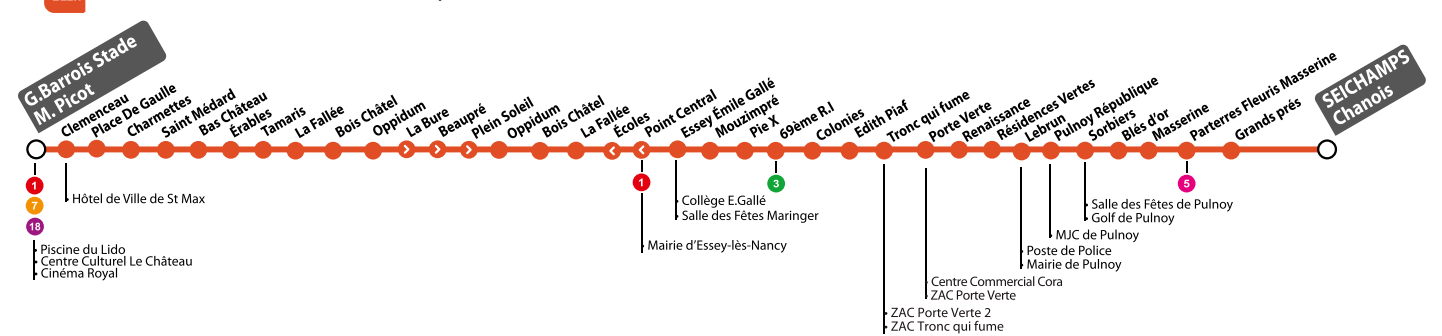

ATTENTION : les horaires de passage aux arrêts vous sont fournis à titre indicatif. Les conducteurs doivent les respecter mais les aléas de la circulation et de la fréquentation à chaque arrêt peuvent impacter ces horaires. Nous vous conseillons de prévoir une marge de sécurité. Merci pour votre compréhension.

DIRECTION SEICHAMPS CHANOIS

Gérard Barrois - Stade Marcel Picot	06:45	07:25	08:05	08:45	09:30	10:35	11:20	12:10	12:55	13:40	14:25	15:10	15:55	17:00	17:45	18:35	19:20
Alouettes	06:53	07:33	08:13	08:53	09:38	10:43	11:28	12:18	13:03	13:48	14:33	15:18	16:03	17:08	17:53	18:43	19:28
Mouzimpré	07:06	07:46	08:26	09:06	09:51	10:56	11:41	12:31	13:16	14:01	14:46	15:31	16:16	17:21	18:06	18:56	19:41
Porte Verte	07:13	07:53	08:33	09:13	09:58	11:03	11:48	12:38	13:23	14:08	14:53	15:38	16:23	17:28	18:13	19:03	19:48
Pulnoy République	07:16	07:56	08:36	09:17	10:02	11:07	11:52	12:41	13:27	14:13	14:58	15:43	16:28	17:32	18:16	19:06	19:51
Seichamps Chanois	07:21	08:01	08:41	09:23	10:08	11:13	11:58	12:46	13:33	14:19	15:04	15:49	16:34	17:38	18:21	19:11	19:56

HORAIRES DU SAMEDI

DIRECTION SEICHAMPS CHANOIS HORAIRES DU DIMANCHE ET JOURS FÉRIÉS

LE P'TIT STAN EST NE CIRCULE PAS
LES DIMANCHES ET JOURS FÉRIÉS

03 83 30 08 08

www.reseau-stan.com

mob.reseau-stan.com

applis Stan et G-Ny

Réseau Stan - Officiel

@ReseauStan

P'TIT STAN EST: G.Barrois Stade M.Picot / Seichamps Chanois

DIRECTION SEICHAMPS CHANOIS HORAIRES DE SEMAINE VACANCES SCOLAIRES

Gérard Barrois - Stade Marcel Picot	07:00	07:40	08:25	09:05	09:50	10:45
Alouettes	07:08	07:48	08:33	09:13	09:58	10:53
Mouzimpré	07:21	08:01	08:46	09:26	10:11	11:06
Porte Verte	07:27	08:07	08:52	09:32	10:17	11:12
Pulnoy République	07:32	08:12	08:57	09:37	10:22	11:17
Seichamps Chanois	07:38	08:18	09:02	09:43	10:28	11:23

Gérard Barrois - Stade Marcel Picot	11:30	12:15	13:00	13:45	14:25	15:10
Alouettes	11:38	12:23	13:08	13:53	14:33	15:18
Mouzimpré	11:51	12:36	13:21	14:06	14:46	15:31
Porte Verte	11:57	12:42	13:27	14:12	14:52	15:37
Pulnoy République	12:02	12:47	13:32	14:16	14:56	15:41
Seichamps Chanois	12:08	12:53	13:38	14:22	15:02	15:47

Gérard Barrois - Stade Marcel Picot	15:50	16:35	17:30	18:15	19:00
Alouettes	15:58	16:43	17:38	18:23	19:08
Mouzimpré	16:11	16:56	17:51	18:36	19:21
Porte Verte	16:17	17:02	17:57	18:43	19:28
Pulnoy République	16:21	17:06	18:01	18:47	19:32
Seichamps Chanois	16:27	17:12	18:07	18:53	19:37

VOUS DEVEZ VALIDER

Frauder et ne pas valider votre titre de transport vous expose à un PV pouvant aller jusqu'à 180 euros. Vous devez valider votre titre de transport à chaque montée, y compris en correspondance, même si c'est un abonnement.